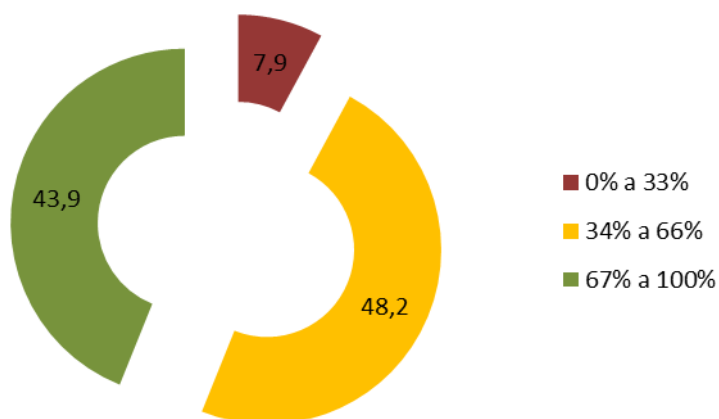

Cantidad de establecimientos, según proporción productos en stock

%	Frecuencia	Porcentaje
0% a 33%	32	7,9
34% a 66%	103	48,2
67% a 100%	81	43,9
Total	216	100

Cantidad de establecimientos, según proporción productos en stock

d.3.- Cumplimiento de establecimientos, según proporción de productos con señalética

Cantidad de establecimientos, según proporción productos con señalética

%	Frecuencia	Porcentaje
0% a 33%	34	15,7
34% a 66%	27	12,5
67% a 100%	155	71,8
Total	216	100