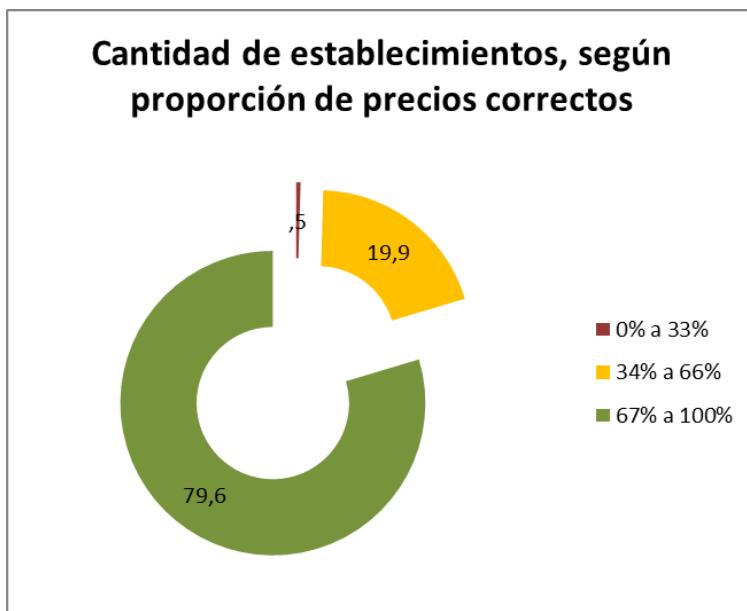

¿Le permitieron ingresar al comercio?			¿E/la responsable del comercio manifestó que TODOS los productos incumplen el precio y stock?		
	Frecuencia	%		Frecuencia	%
Sí	311	92,3	Sí	95	30,5
No	26	7,7	No	216	69,5
Total	337	100	Total	311	100

Municipio del comercio relevado	Frecuencia
Lomas de Zamora	62
Bahía Blanca	36
Mar del Plata	30
La Plata	19
Berazategui	17
Chacabuco	14
Navarro	13
Olavarría	11
Bolívar	9
Maipú	9
Zárate	9
Almirante Brown	8
Malvinas Argentinas	8
Tres de Febrero	8
Cañuelas	7
Junín	6
Quilmes	6
Bragado	5
Mercedes	5
Merlo	5
La Matanza	4
Luján	4
San Nicolás	4
Tandil	4
Partido de la Costa	4
Coronel Suárez	3
Miramar	3
Pigüé	3
Saladillo	3
San Pedro	3
Tigre	3
San fernando	3
Lanús	2
Lincoln	2
Azul	1
Chivilcoy	1
Ituzaingo	1
Necochea	1
Ensenada	1
Total	337

d.- Cumplimiento general

d.1.- Cumplimiento de establecimientos, según proporción de precios correctos

Cantidad de establecimientos, según proporción de precios correctos

%	Frecuencia	Porcentaje
0% a 33%	1	,5
34% a 66%	43	19,9
67% a 100%	172	79,6
Total	216	100