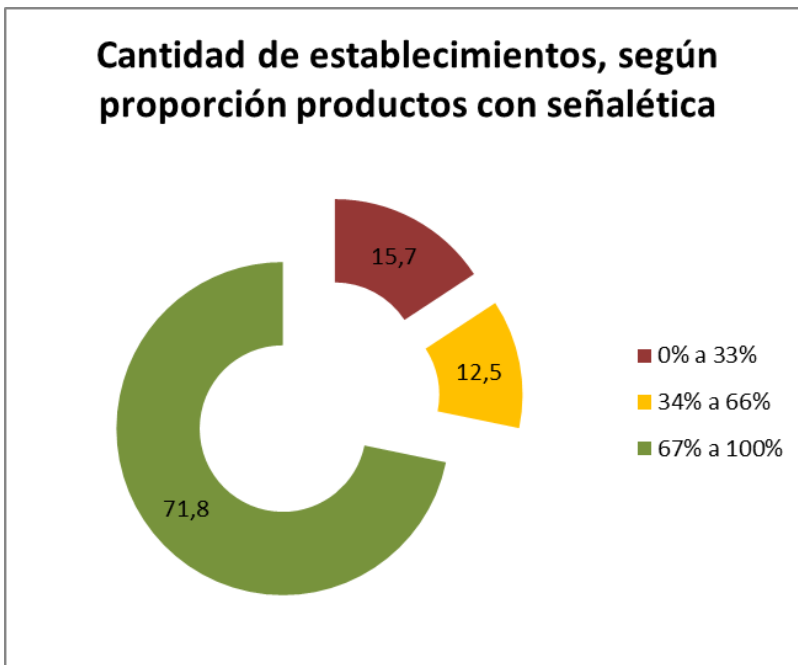

e.- Análisis por artículo

e.1.- Top 10 productos mayor cumplimiento de precios